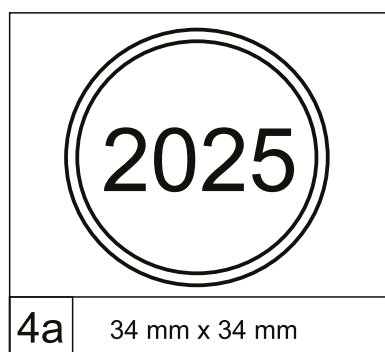

TŁOCZENIE NIESTANDARDOWEJ DATY