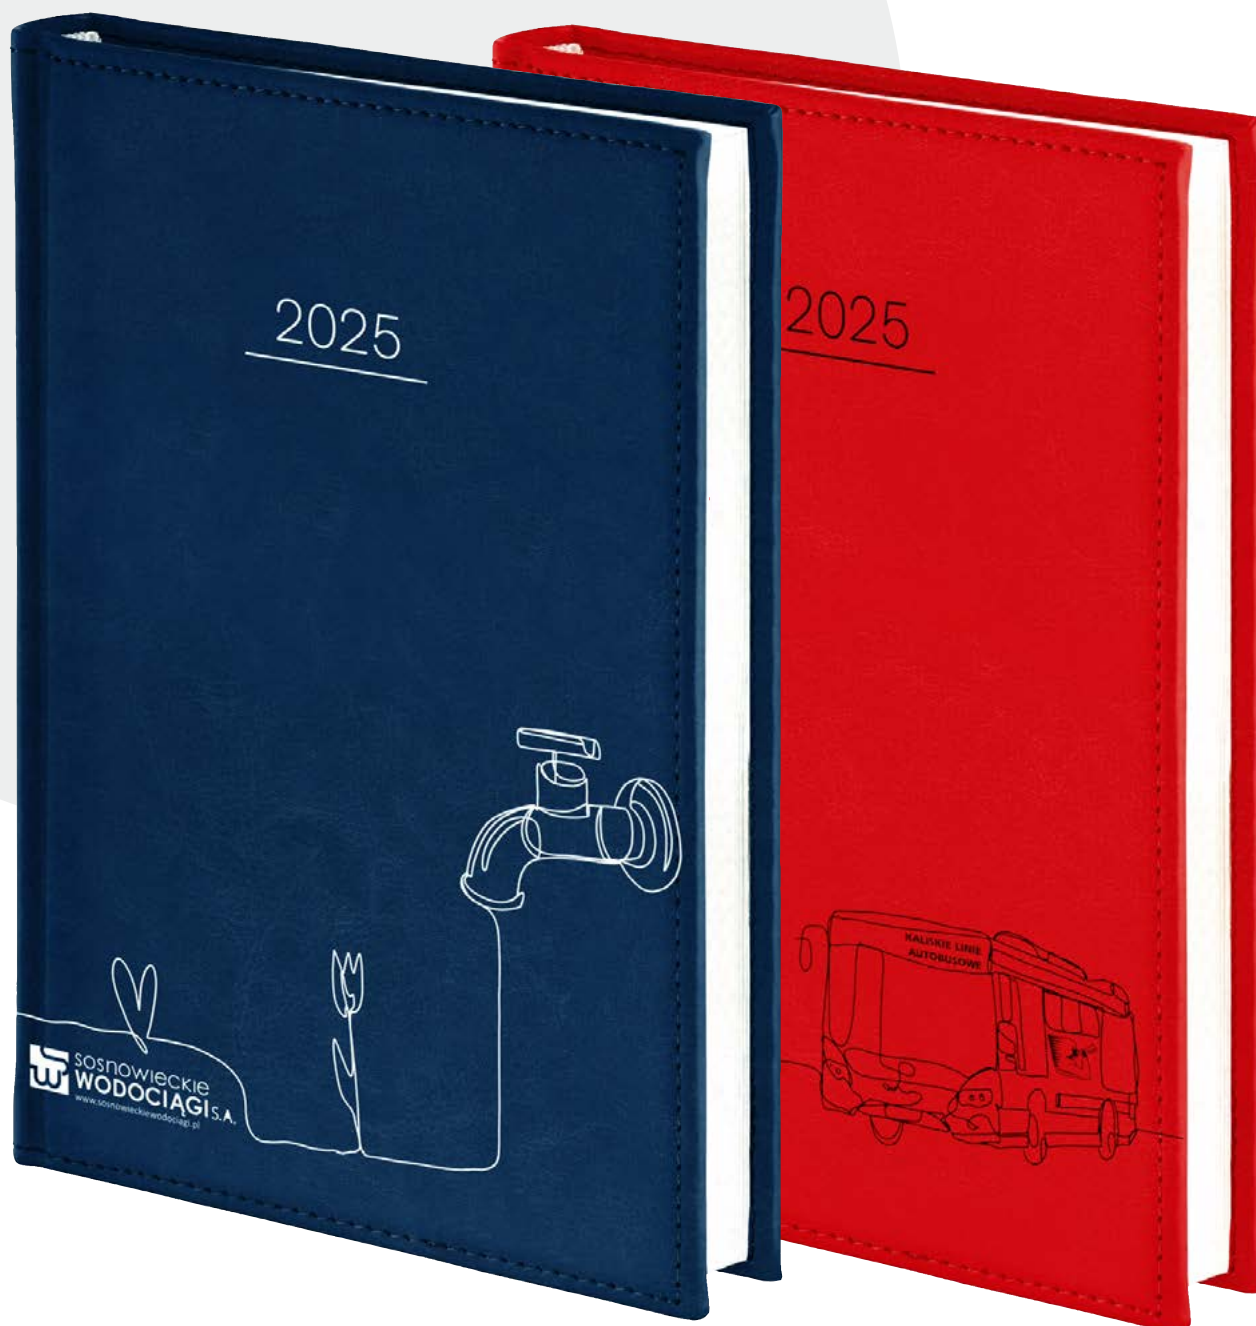

Z przyczyn niezależnych od wydawcy mogą wystąpić niewielkie różnice w odcieniach materiałów pokryciowych.