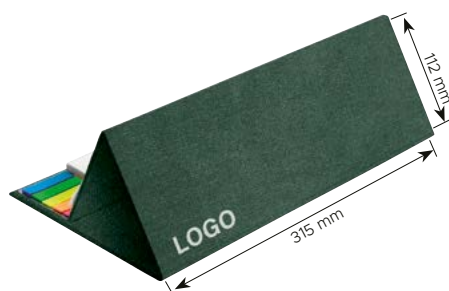

MINIMUM LOGISTYCZNE: 50 szt.