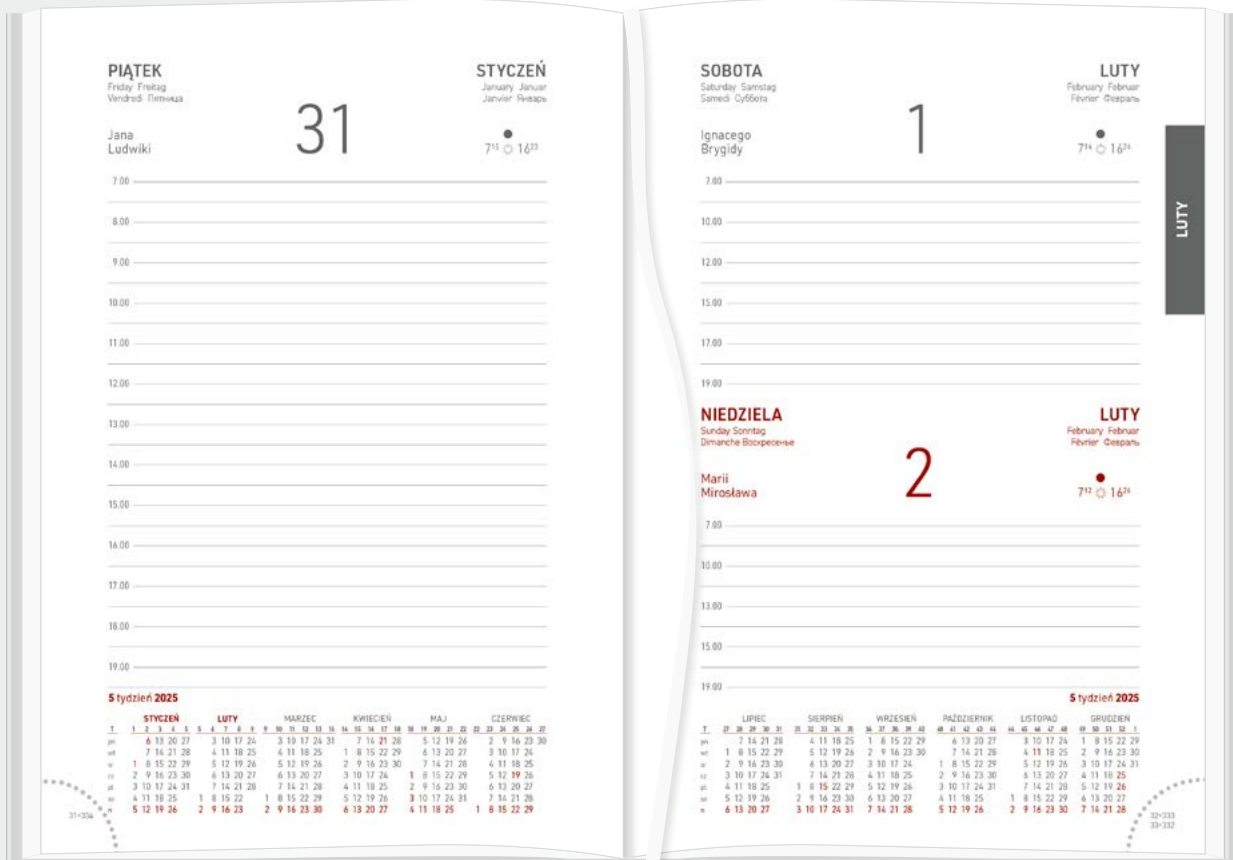

Kalendarz dzienny B6 **B6DB**

ILOŚĆ STRON

348

TASIEMKA

biała

WYMIARY BLOKU

114 × 157 mm

REGISTRY

nadrukowane

PAPIER z certyfikatem FSC®

biały, 70 g/m²

NAROŻNIKI

perforowane

KALENDARZ ZAWIERA

- kalendarium w językach: PL, GB, D, F, RUS
- fazy Księżyca, wschody i zachody Słońca
- kalendarium 2025, 2026
- plan roku 2025, 2026
- skrócone kalendarium kolumnowe 2025
- ważne rocznice, urodziny, imieniny
- plan roczny
- cele na rok 2025
- strefy czasowe
- wybrane „długie weekendy” w 2025 roku
- mapa administracyjno-drogowa Polski
- instrukcja pierwszej pomocy
- dni wolne od pracy w wybranych krajach
- tabela świąt ruchomych
- notes / skorowidz teleadresowy