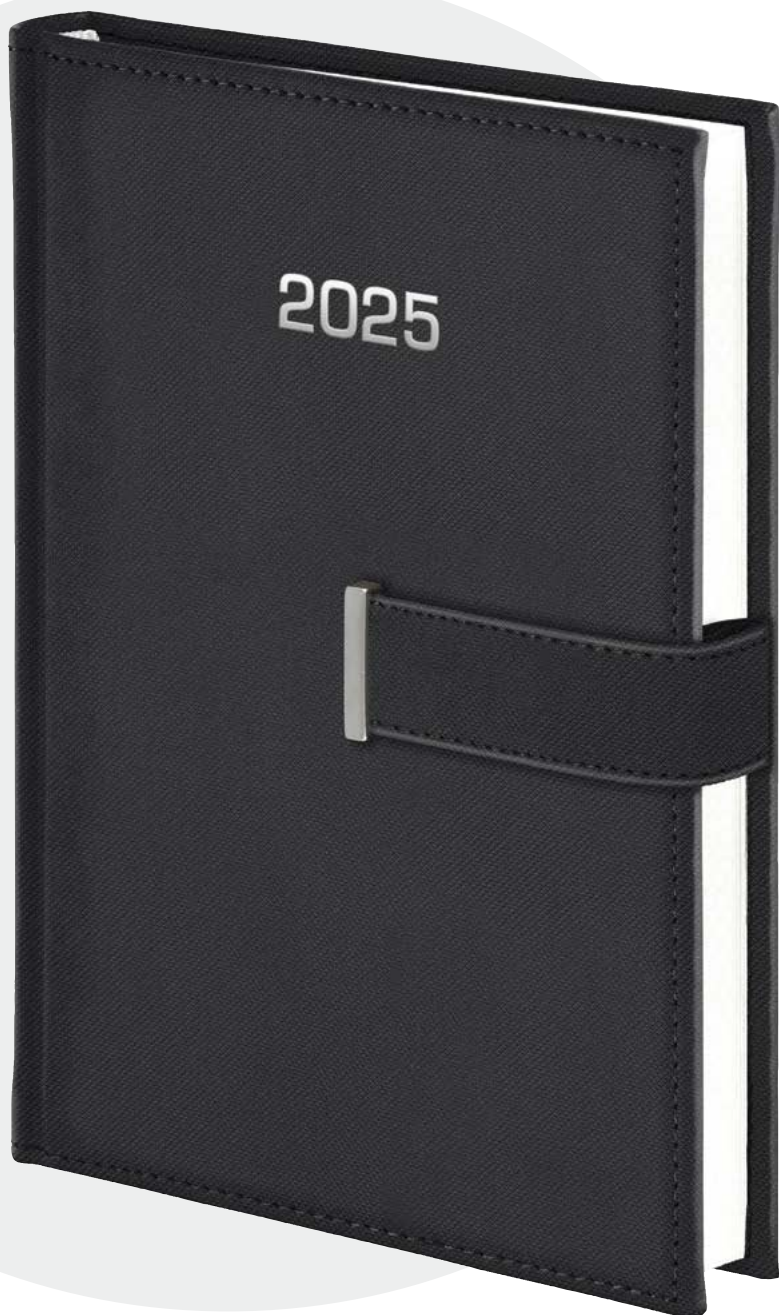

MINIMUM LOGISTYCZNE: 20 szt. z koloru

Z przyczyn niezależnych od wydawcy mogą wystąpić niewielkie różnice w odcieniach materiałów pokryciowych.