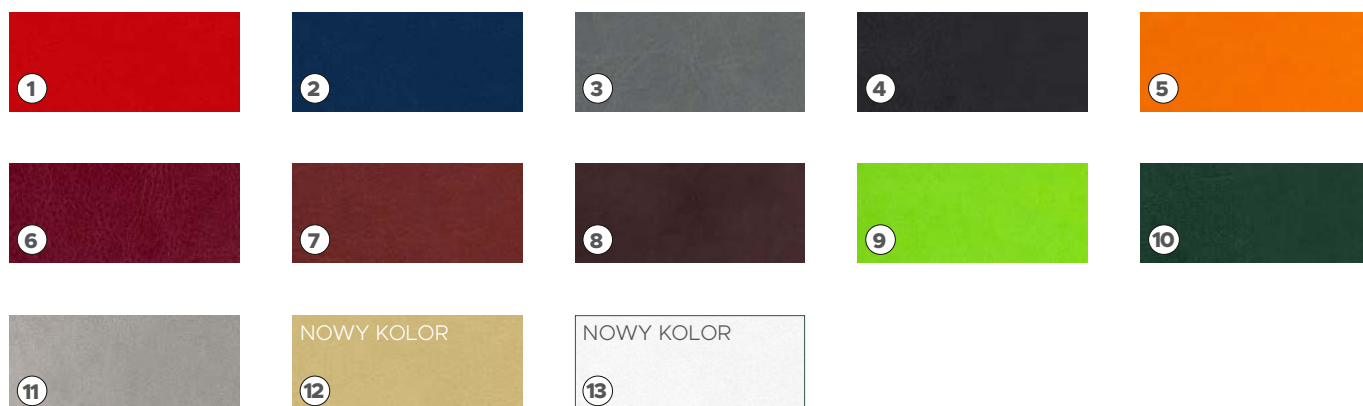

Z przyczyn niezależnych od wydawcy mogą wystąpić niewielkie różnice w odcieniach materiałów pokryciowych.