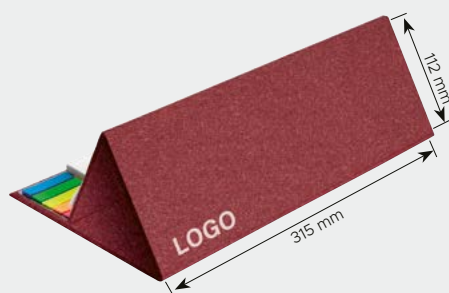

TERMINARZ Z NOTESEM MAXI Natura

nr kat. **KB062B**

MINIMUM LOGISTYCZNE: 50 szt.