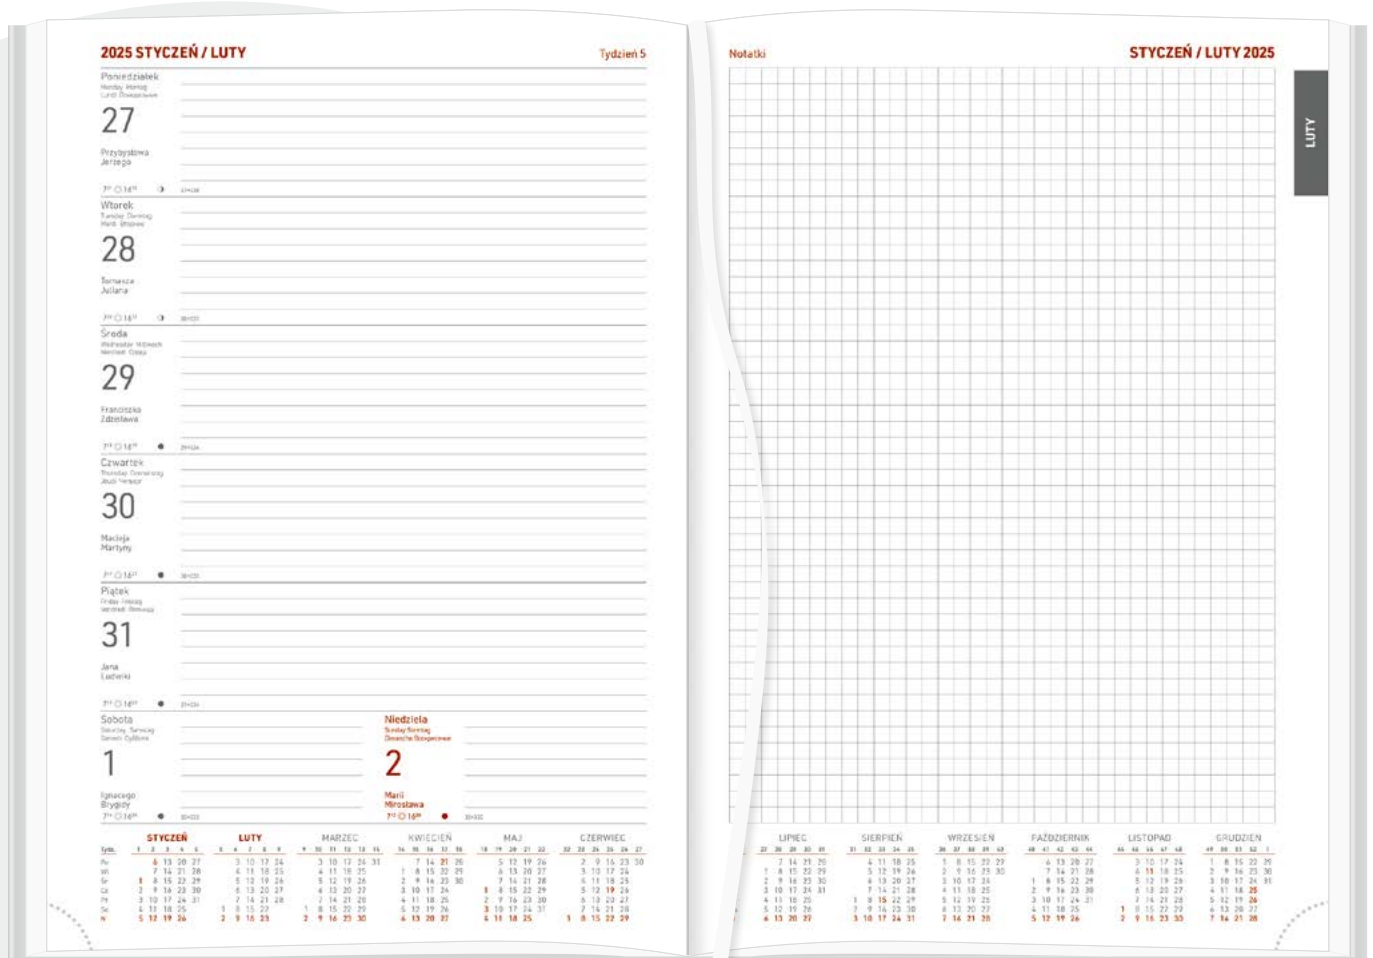

Kalendarz tygodniowy A4 z notesem **A4TNB**

IŁOŚĆ STRON

140

TASIEMKA

biała

WYMIARY BLOKU

200 × 294 mm

REGISTRY

nadrukowane

PAPIER z certyfikatem FSC®

biały, 70 g/m²

NAROŻNIKI

perforowane

KALENDARZ ZAWIERA

- kalendarium w językach: PL, GB, D, F, RUS
- fazy Księżyca, wschody i zachody Słońca
- kalendarium 2024, 2025, 2026
- plan roku 2025, 2026
- skrócone kalendarium kolumnowe 2025
- plan urlopów

- ważne rocznice, urodziny, imieniny
- instrukcja pierwszej pomocy
- dni wolne od pracy w wybranych krajach
- tabela świąt ruchomych
- temperatury na świecie
- notes / skorowidz teleadresowy
- oświadczenie sprawcy kolizji drogowej

OPCJA DODATKOWA

- kolorowe mapy krajów europejskich