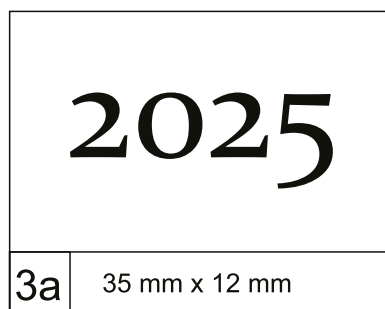

TŁOCZENIE NIESTANDARDOWEJ DATY