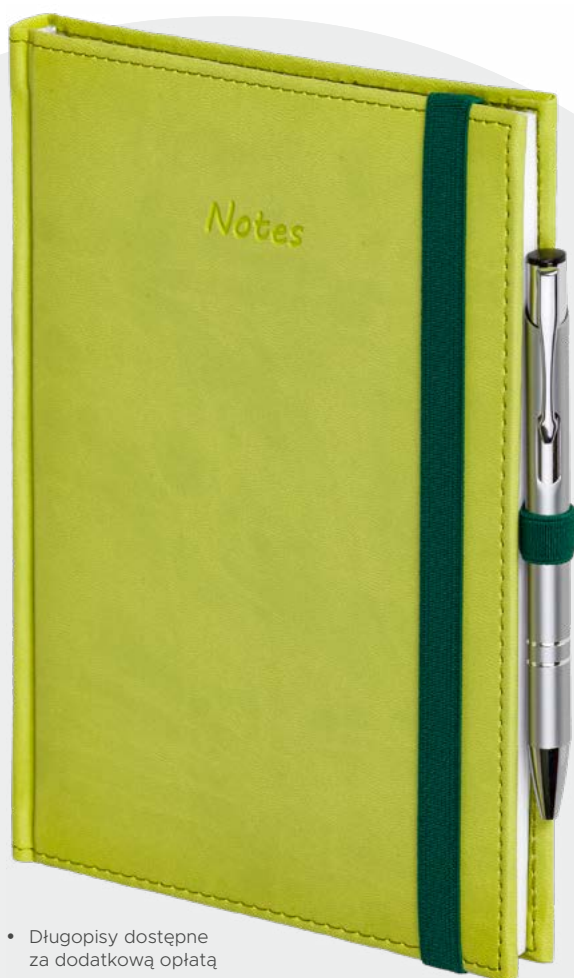

- SigmaChrome

nr kat. **NB5K**

nr kat. **NB5L**

Z przyczyn niezależnych od wydawcy mogą wystąpić niewielkie różnice w odcieniach materiałów pokryciowych.

NOTATNIKI A5

- Długopisy dostępne za dodatkową opłatą