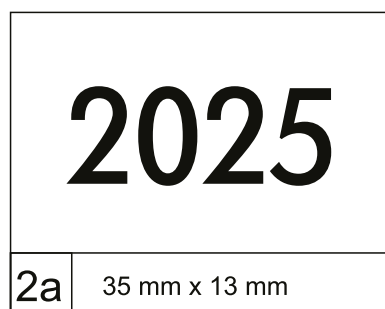

TŁOCZENIE NIESTANDARDOWEJ DATY