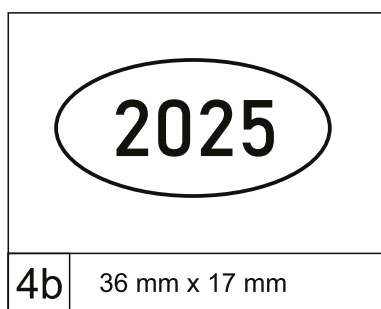

TŁOCZENIE NIESTANDARDOWEJ DATY