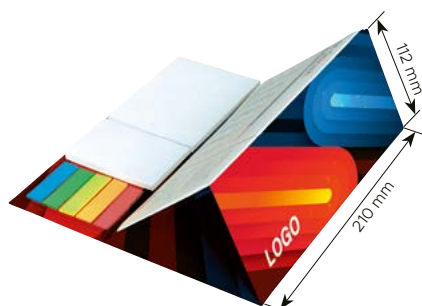

SPECYFIKACJA

ilość kart: **12**

papier: **biały 70 g/m²**

kalendarium: **204 × 99 mm**

podstawa: **tektura 300 g/m²**

opakowanie zbiorcze: **22 szt.**

KALENDARZ ZAWIERA

- kalendarium PL 2025
- miesiąc bieżący, poprzedni i następny
- numeracja tygodni
- daty imienin
- daty świąt
- samoprzylepne karteczki notesowe
- samoprzylepne znaczniki

MINIMUM LOGISTYCZNE: 100 szt.