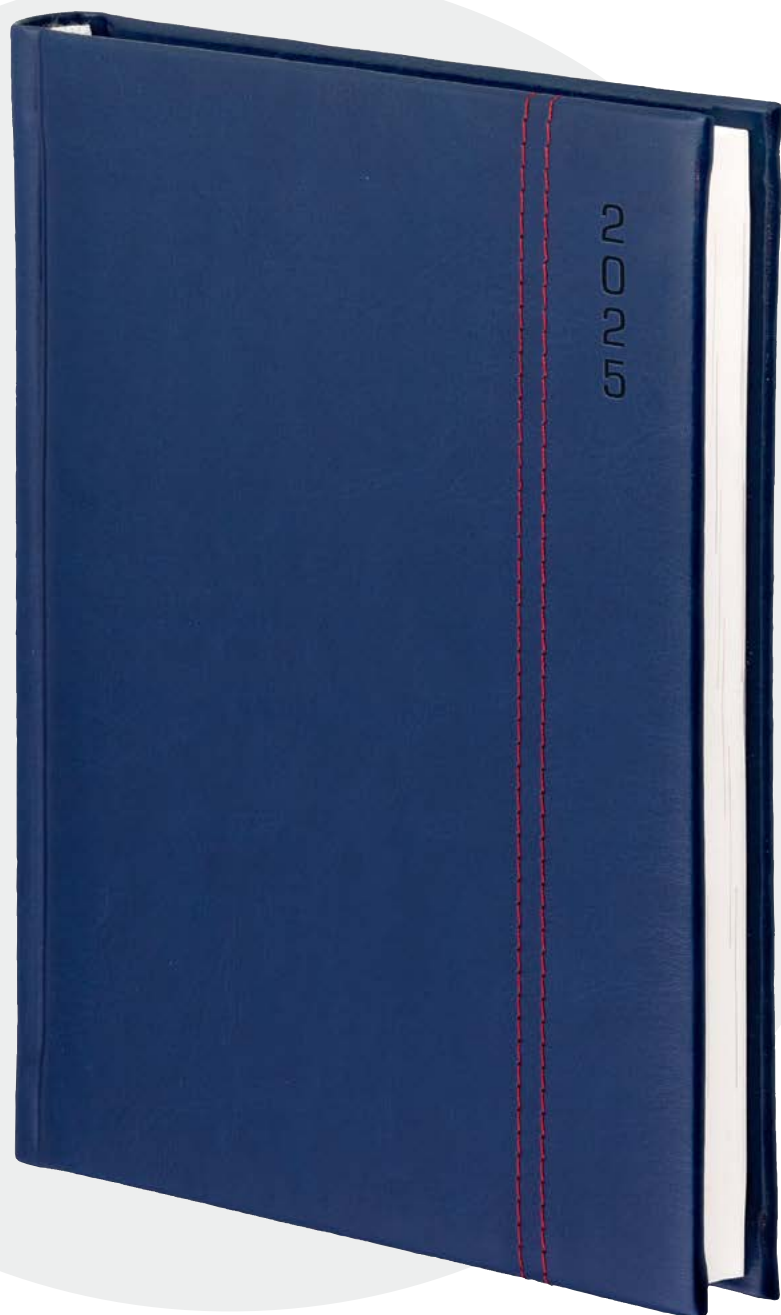

NEBRASKA z przeszyciem

OPRAWA nr **221**

Kalendarz drukowany
na papierze z certyfikatem FSC®