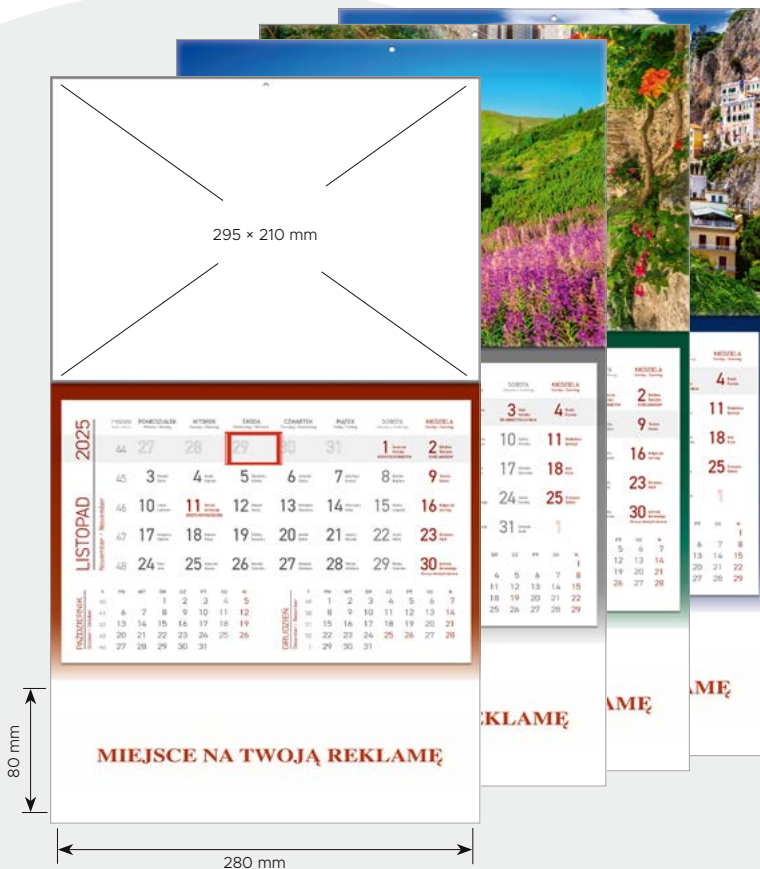

KALENDARZ PLAKIETKA

nr kat. **KS059**

SPECYFIKACJA

ilość stron: **1**

papier **kredowy 215 g/m²**

wymiary: **230 × 335 mm**

opakowanie zbiorcze **240 szt.**

foliowany po 30 szt. z wzoru

MINIMUM LOGISTYCZNE: 30 szt. z wzoru