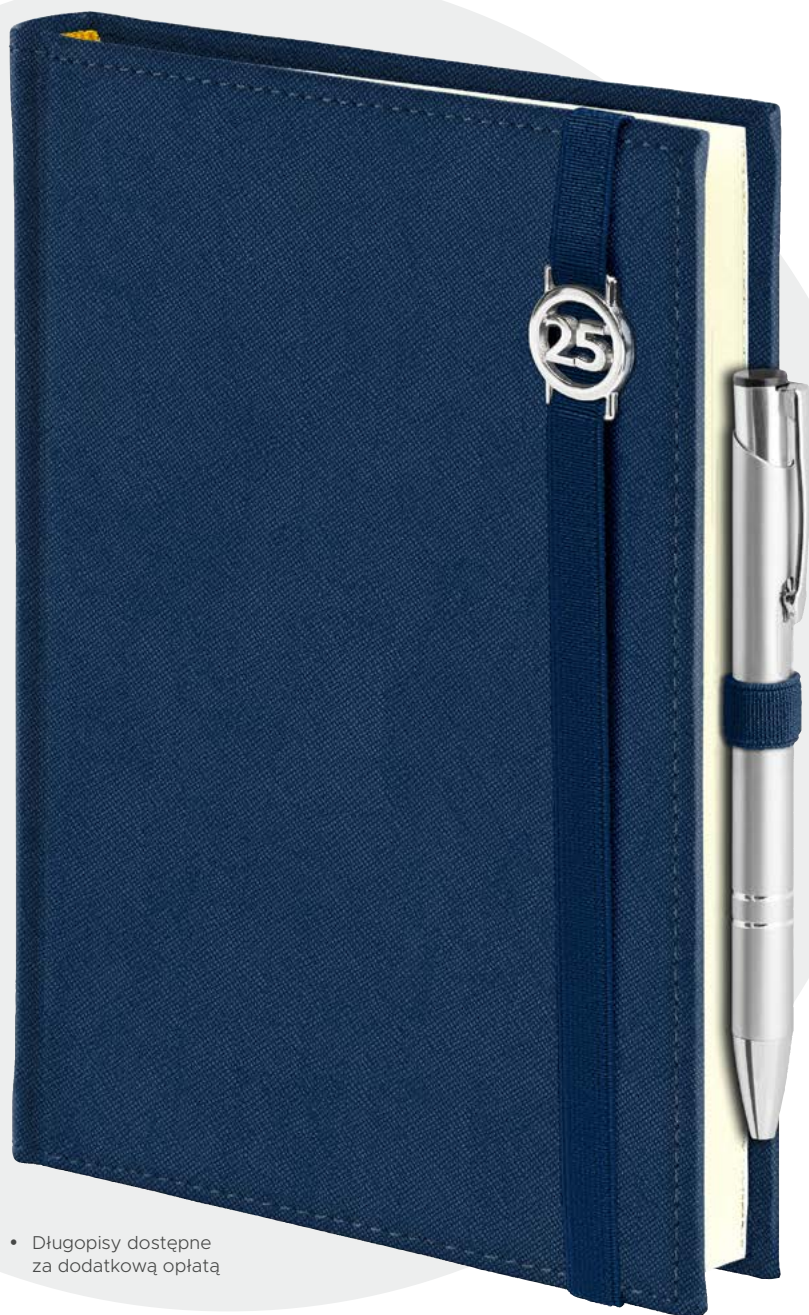

FORMATY

- A4 tygodniowy
papier biały
- A5 dzienny
papier biały

MINIMUM LOGISTYCZNE: 1 szt.

CROSS z gumką z ażurową datówką OPRAWA nr **204**

• Długopisy dostępne za dodatkową opłatą

UZUPEŁNIENIA REKLAMOWE**KOLORY**