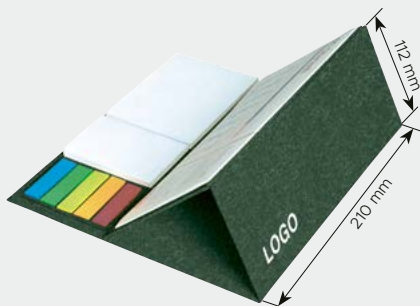

bordowy [Pantone 195C]   zielony [Pantone 533C]   granatowy [Pantone 647C]   czarny [Pantone 433C]   szary [Pantone 537C]   beżowy [Pantone 465C]

MINIMUM LOGISTYCZNE: 50 szt.