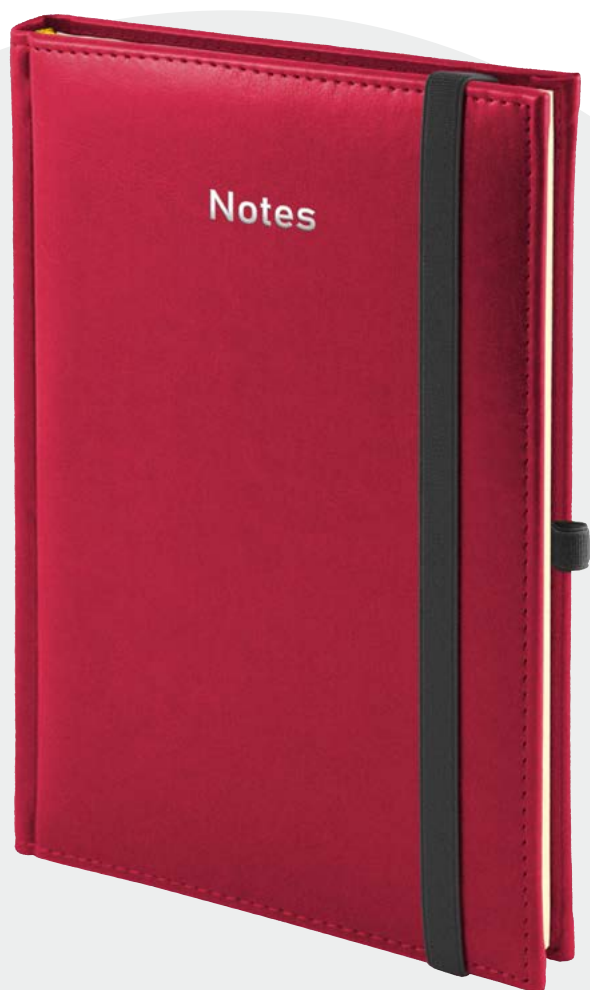

- SigmaChrome

nr kat. **NA4K**

nr kat. **NA4L**

NOTATNIKI B5

SPECYFIKACJA

ilość stron: **160**

blok: **164 × 236 mm**

papier: **biały/kremowy 70 g/m²**