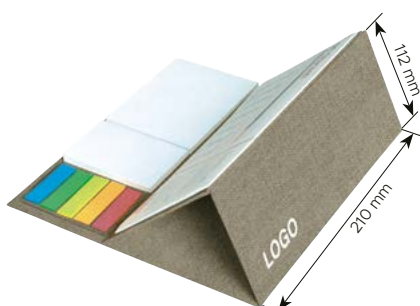

MINIMUM LOGISTYCZNE: 50 szt.