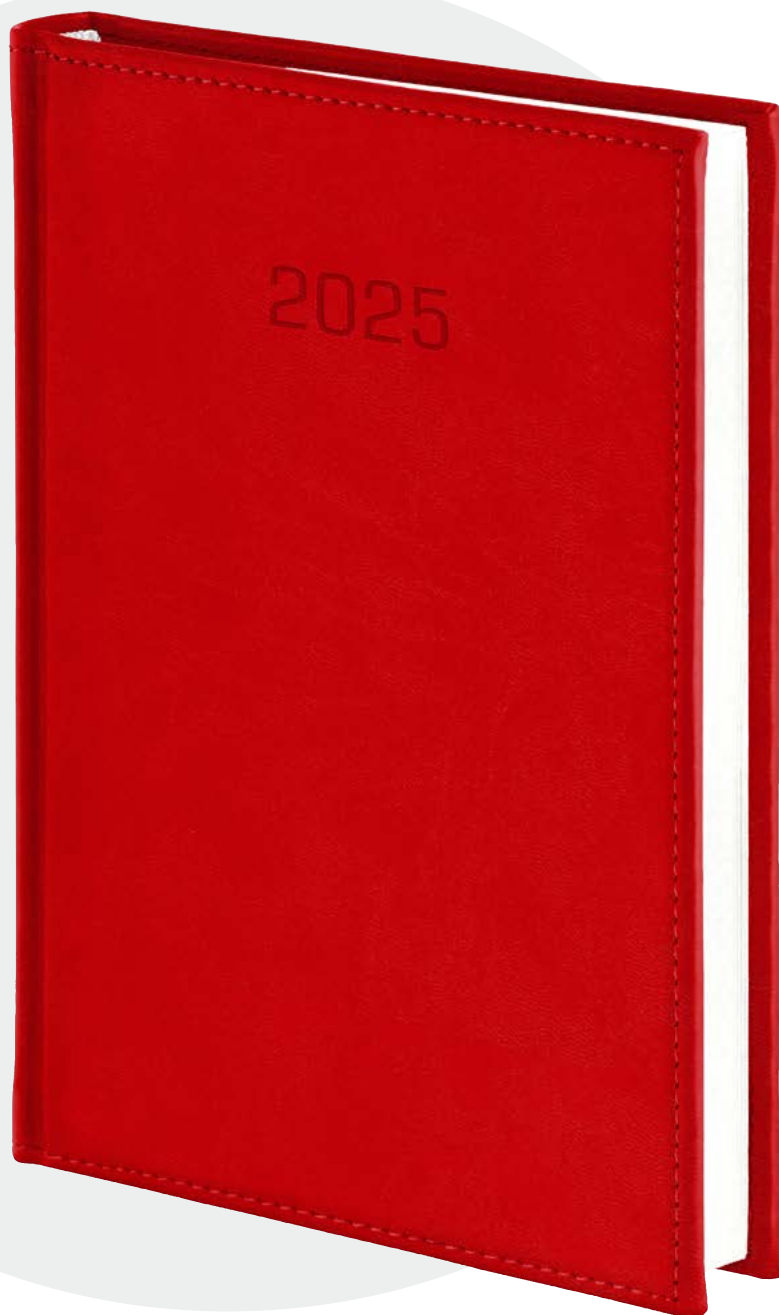

MINIMUM LOGISTYCZNE: 1 szt.

1

2

3

4