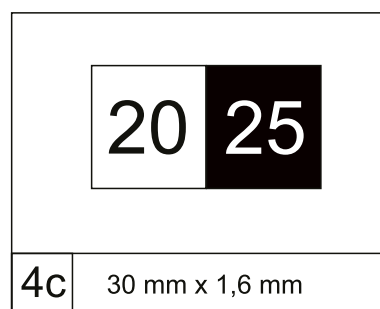

TŁOCZENIE NIESTANDARDOWEJ DATY