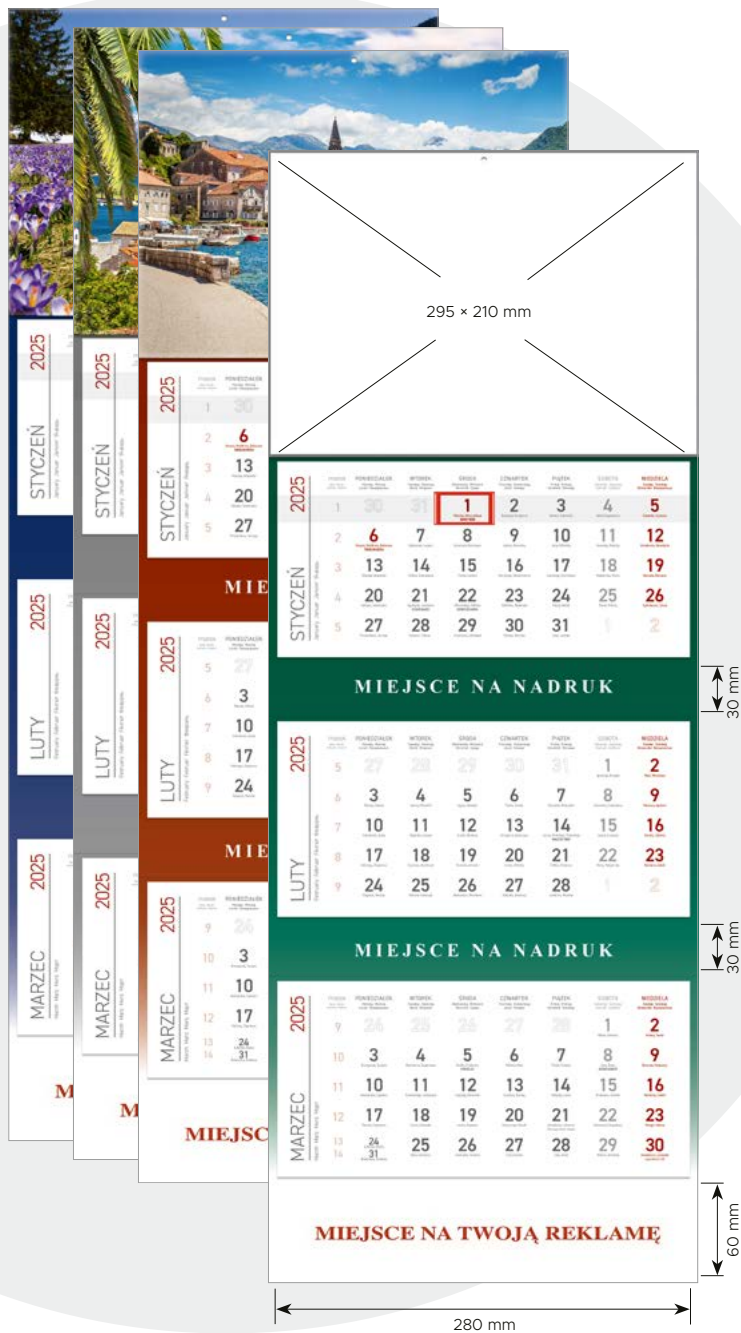

KALENDARZ TRÓJDZIELNY

nr kat. **KS055B**

SPECYFIKACJA

wymiary kalendarza: **776x295 mm**

KALENDARIUM

ilość kart: **3 × 12**

papier: **biały 70 g/m²**

wymiary: **134 × 282 mm**

PLECKI

karton 300 g/m²

wymiary: **566 × 295 mm**

GŁÓWKA

papier kredowy 150 g/m²

wymiary: **210 × 295 mm**

uszlachetnienia: **lakier UV**

wypełnienie teksturą falistą

opakowanie zbiorcze: **18 szt.**

UZUPEŁNIENIA REKLAMOWE

MINIMUM LOGISTYCZNE: 1 szt.

OFERUJEMY RÓWNIEŻ

- kalendarze z indywidualną główką
- kalendarze z indywidualnymi pleckami