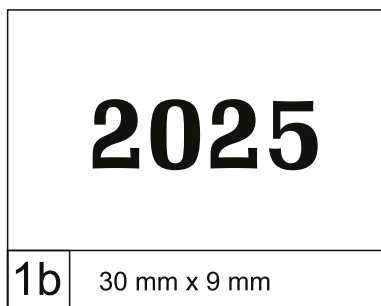

TŁOCZENIE NIESTANDARDOWEJ DATY