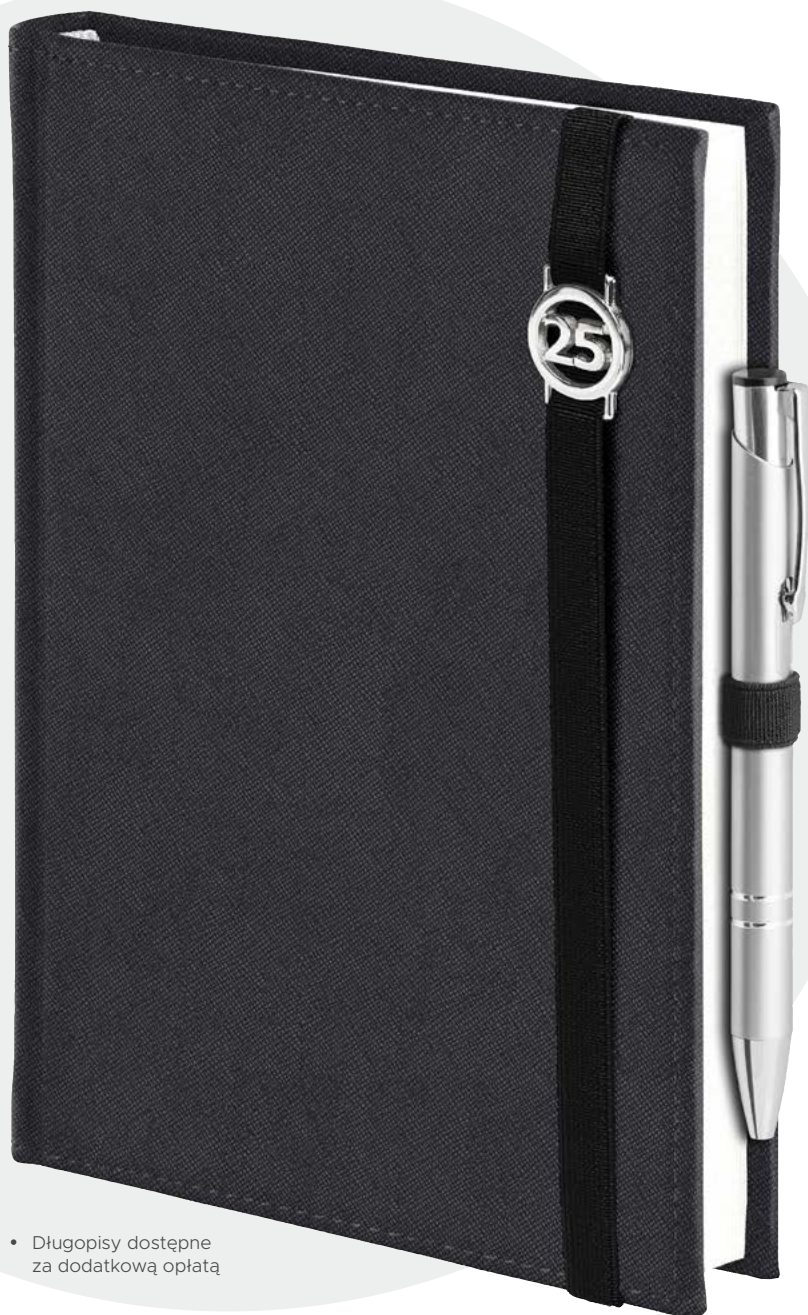

• Długopisy dostępne za dodatkową opłatą