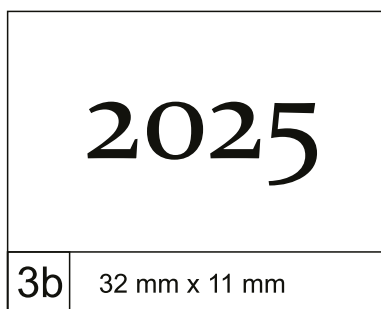

TŁOCZENIE NIESTANDARDOWEJ DATY