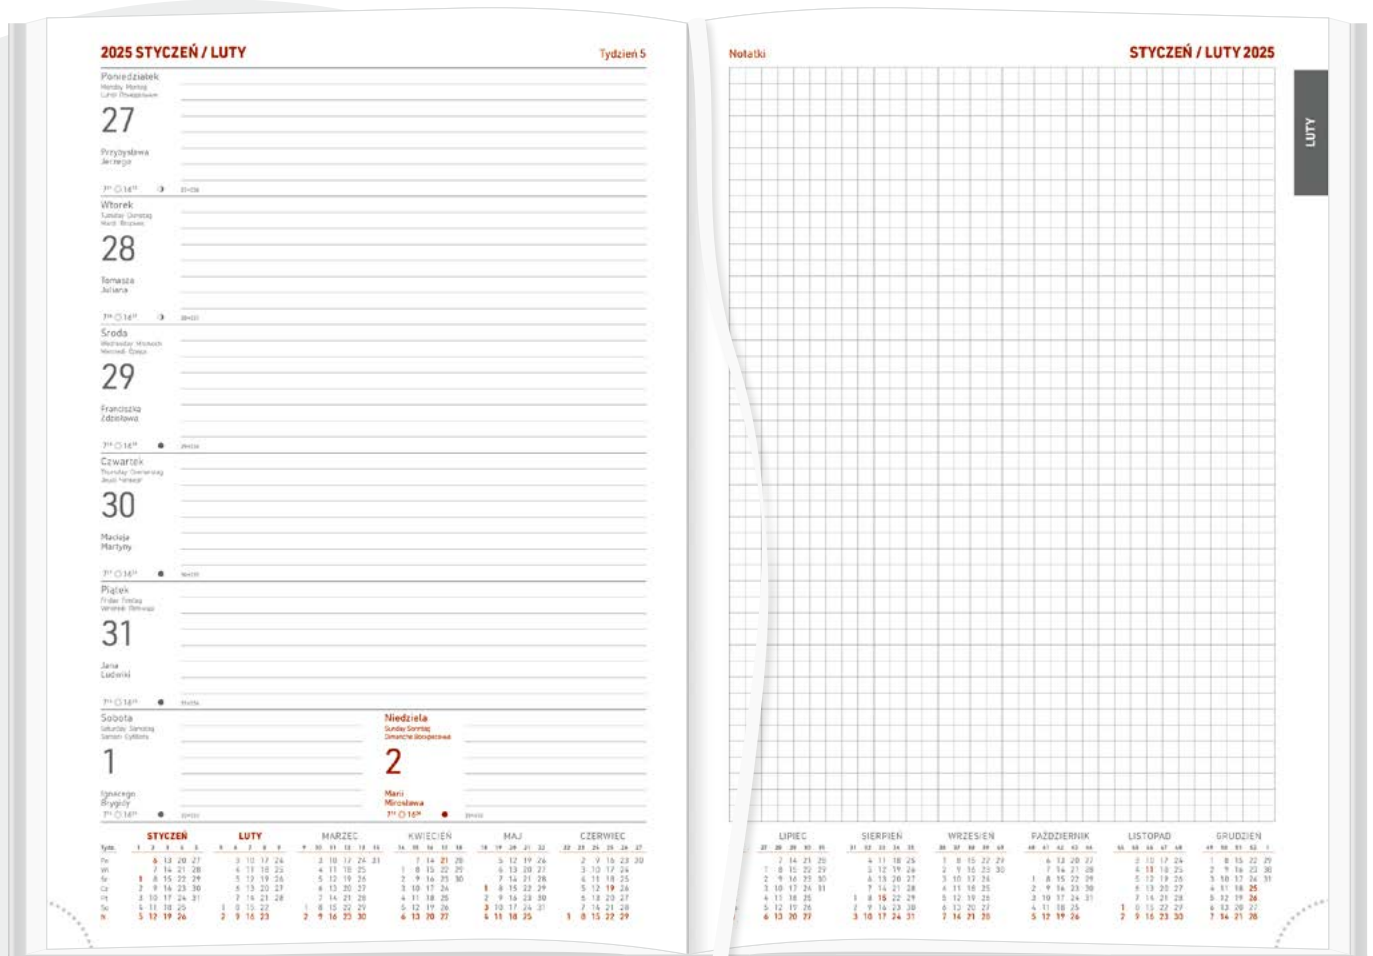

Kalendarz tygodniowy B5 z notesem **B5TNB**

ILOŚĆ STRON

140

TASIEMKA

biała

WYMIARY BLOKU

164 × 236 mm

REGISTRY

nadrukowane

PAPIER z certyfikatem FSC®

biały, 70 g/m²

NAROŻNIKI

perforowane

KALENDARZ ZAWIERA

- kalendarium w językach: PL, GB, D, F, RUS
- fazy Księżyca, wschody i zachody Słońca
- kalendarium 2024, 2025, 2026
- plan roku 2025, 2026
- skrócone kalendarium kolumnowe 2025
- plan urlopów

- ważne rocznice, urodziny, imieniny
- instrukcja pierwszej pomocy
- dni wolne od pracy w wybranych krajach
- tabela świąt ruchomych
- temperatury na świecie
- notes / skorowidz teleadresowy
- oświadczenie sprawcy kolizji drogowej

OPCJA DODATKOWA

- kolorowe mapy krajów europejskich