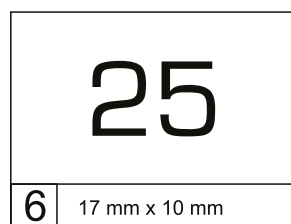

TŁOCZENIE NIESTANDARDOWEJ DATY