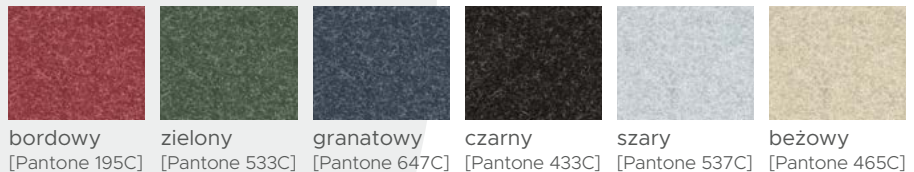

bordowy [Pantone 195C]   zielony [Pantone 533C]   granatowy [Pantone 647C]   czarny [Pantone 433C]   szary [Pantone 537C]   beżowy [Pantone 465C]