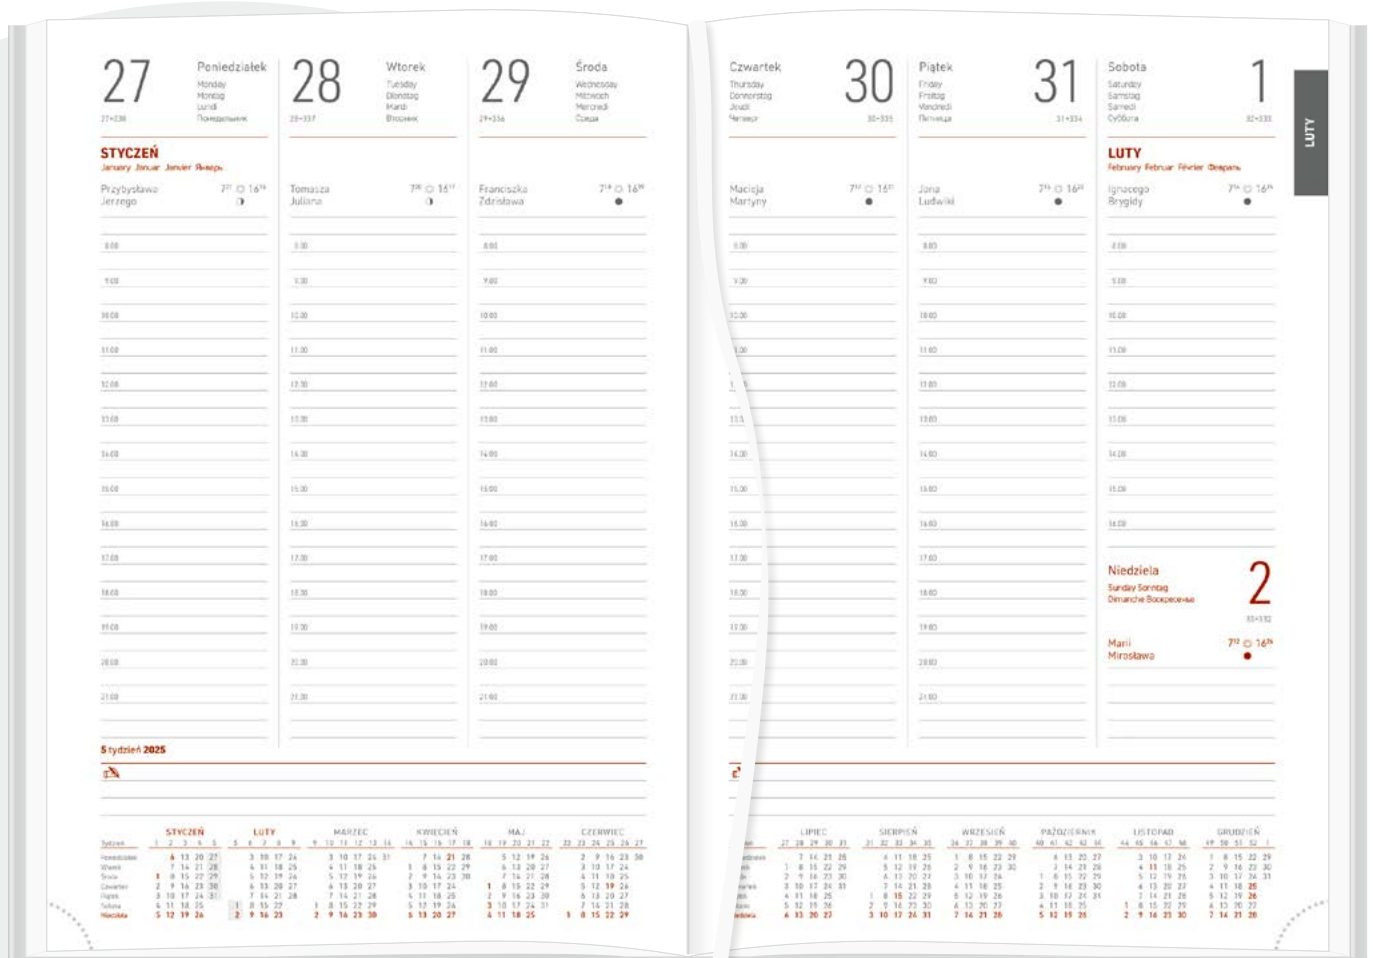

Kalendarz tygodniowy B5 **B5TB**

IŁOŚĆ STRON

140

TASIEMKA

biała / w oprawie PCV brak

WYMIARY BLOKU

164 × 236 mm

REGISTRY

nadrukowane

PAPIER z certyfikatem FSC®

biały, 70 g/m²

NAROŻNIKI

perforowane / w oprawie PCV brak

KALENDARZ ZAWIERA

- kalendarium w językach: PL, GB, D, F, RUS
- fazy Księżyca, wschody i zachody Słońca
- kalendarium 2024, 2025, 2026
- plan roku 2025, 2026
- skrócone kalendarium kolumnowe 2025
- plan urlopów
- ważne rocznice, urodziny, imieniny
- instrukcja pierwszej pomocy
- dni wolne od pracy w wybranych krajach
- tabela świąt ruchomych
- temperatury na świecie
- notes / skorowidz teleadresowy
- oświadczenie sprawcy kolizji drogowej

OPCJA DODATKOWA

- kolorowe mapy krajów europejskich