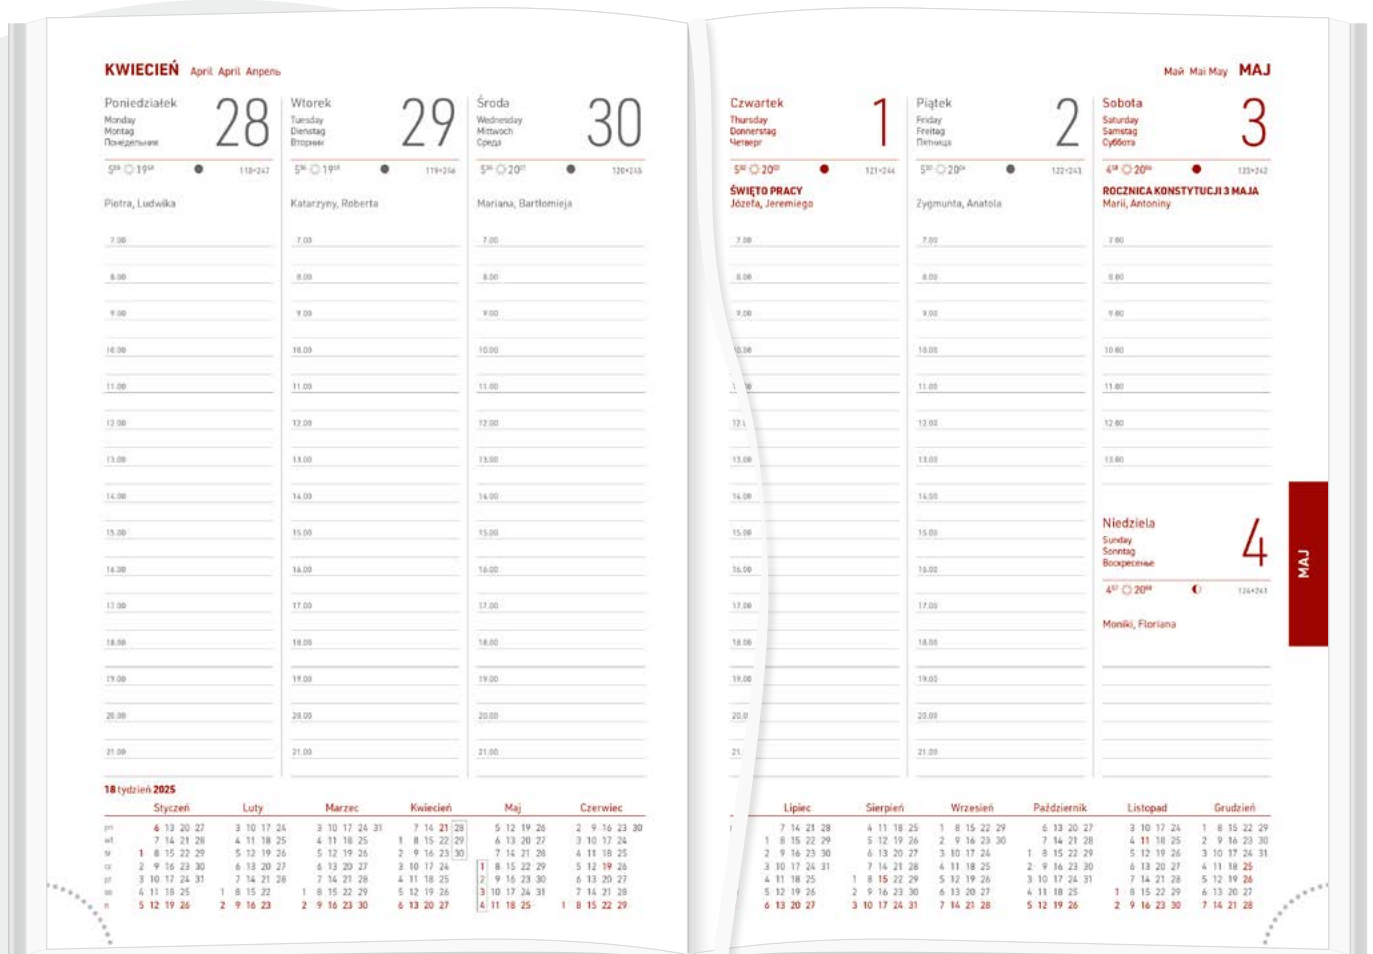

Kalendarz tygodniowy A5 **A5TB**

ILOŚĆ STRON

148

TASIEMKA

biała / w oprawie PCV brak

WYMIARY BLOKU

143 × 204 mm

REGISTRY

nadrukowane

PAPIER z certyfikatem FSC®

biały, 70 g/m²

NAROŻNIKI

perforowane / w oprawie PCV brak

KALENDARZ ZAWIERA

- kalendarium w językach: PL, GB, D, RUŚ
- fazy Księżyca, wschody i zachody Słońca
- kalendarium 2024, 2025, 2026
- plan roku 2025, 2026
- skrócone kalendarium kolumnowe 2025
- plan urlopów
- ważne rocznice, urodziny, imieniny
- cele na rok 2025
- plan roczny
- mapa administracyjno-drogowa Polski
- instrukcja pierwszej pomocy
- dni wolne od pracy w wybranych krajach
- wybrane „długie weekendy” w 2025 roku
- tabela świąt ruchomych
- strefy czasowe
- notes / skorowidz teleadresowy
- oświadczenie sprawcy kolizji drogowej

OPCJA DODATKOWA

- kolorowe mapy krajów europejskich