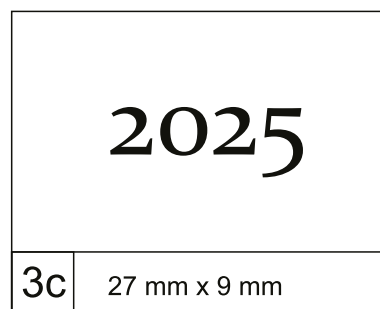

TŁOCZENIE NIESTANDARDOWEJ DATY