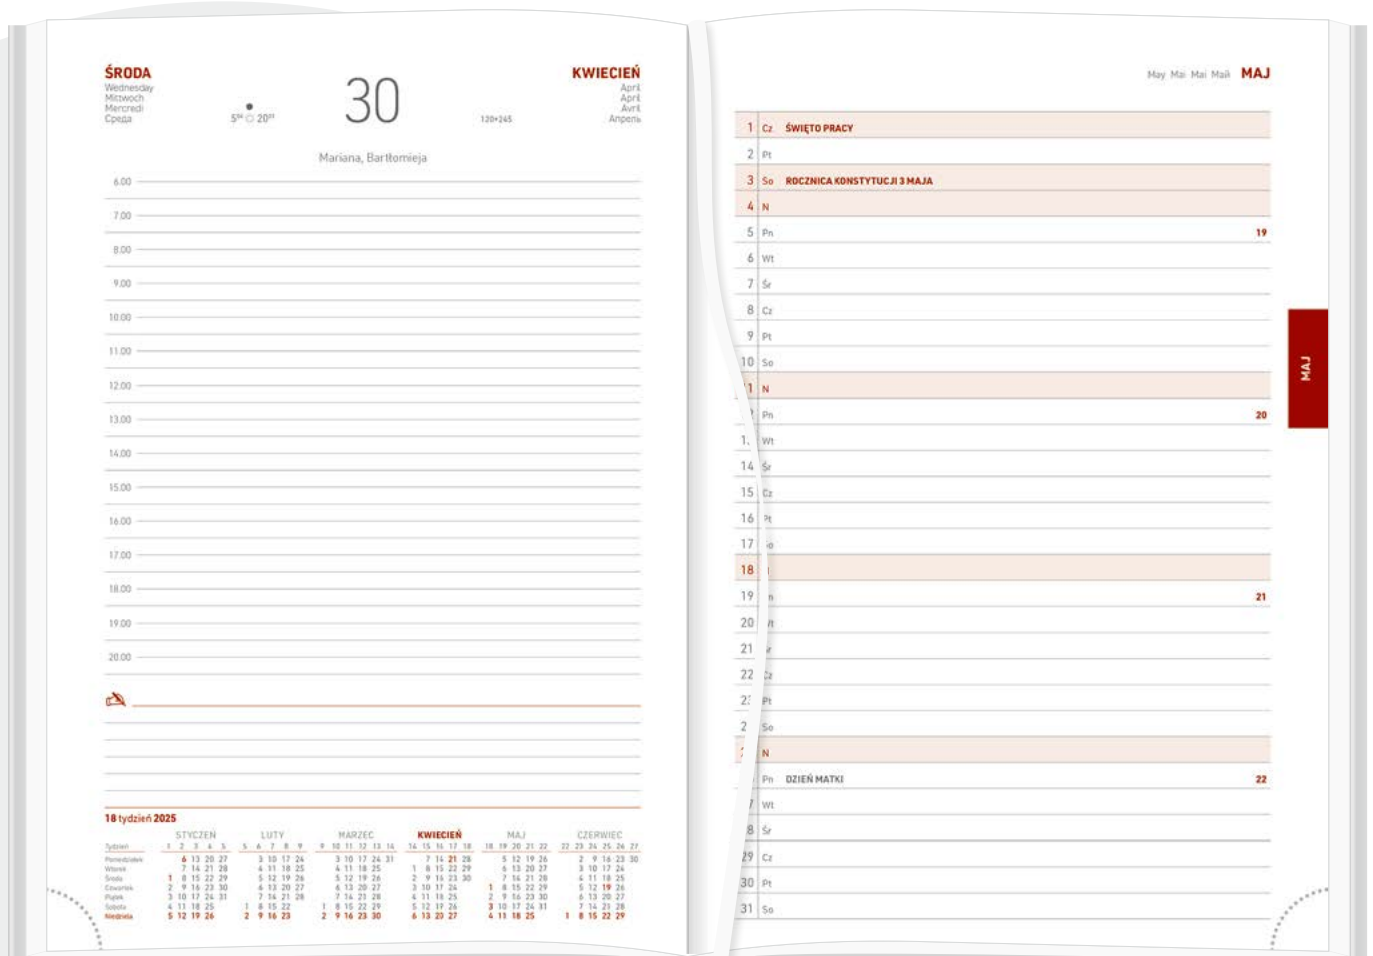

Kalendarz dzienny B5 **B5DB**

ILOŚĆ STRON

360

TASIEMKA

biała

WYMIARY BLOKU

164 × 236 mm

REGISTRY

nadrukowane

PAPIER z certyfikatem FSC®

biały, 70 g/m²

NAROŻNIKI

perforowane

KALENDARZ ZAWIERA

- kalendarium w językach: PL, GB, D, F, RUS
- fazy Księżyca, wschody i zachody Słońca
- kalendarium 2024, 2025, 2026
- plan roku 2025, 2026
- plan urlopów
- mapa administracyjno-drogowa Polski
- instrukcja pierwszej pomocy
- dni wolne od pracy w wybranych krajach
- tabela świąt ruchomych
- temperatury na świecie
- notes / skorowidz teled adresowy
- oświadczenie sprawcy kolizji drogowej

OPCJA DODATKOWA

- kolorowe mapy krajów europejskich