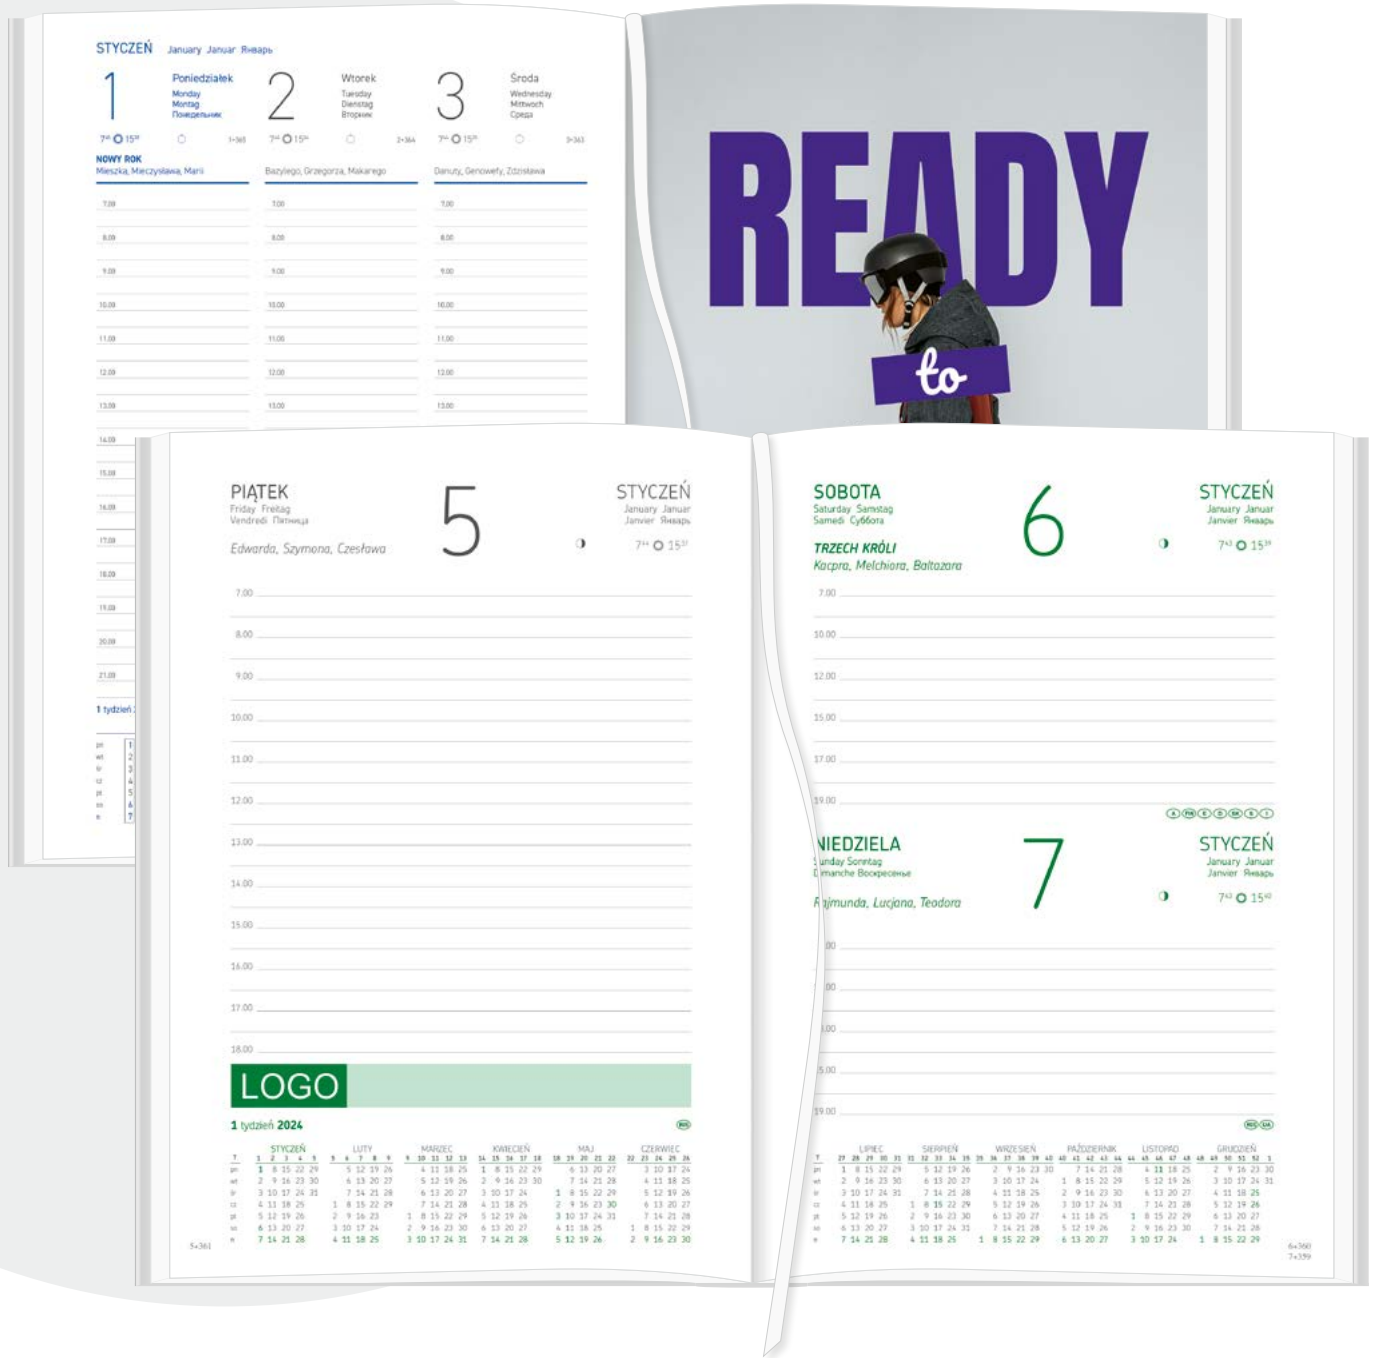

Bloki indywidualne

według projektu Klienta

IŁOŚĆ STRON
odpowiednia dla wybranego formatu

WYMIARY BLOKU
od A4 do A5

PAPIER
biały, 70 g/m²

TASIEMKA
biała

MINIMUM LOGISTYCZNE: 100 szt.