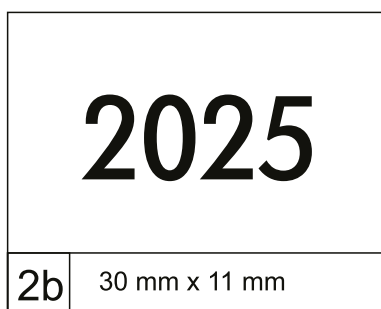

TŁOCZENIE NIESTANDARDOWEJ DATY