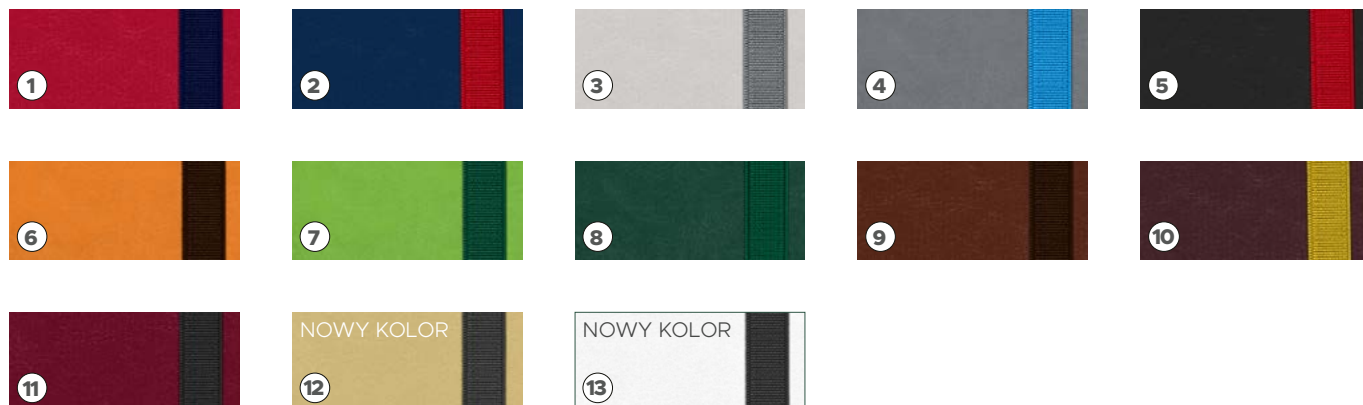

Z przyczyn niezależnych od wydawcy mogą wystąpić niewielkie różnice w odcieniach materiałów pokryciowych.