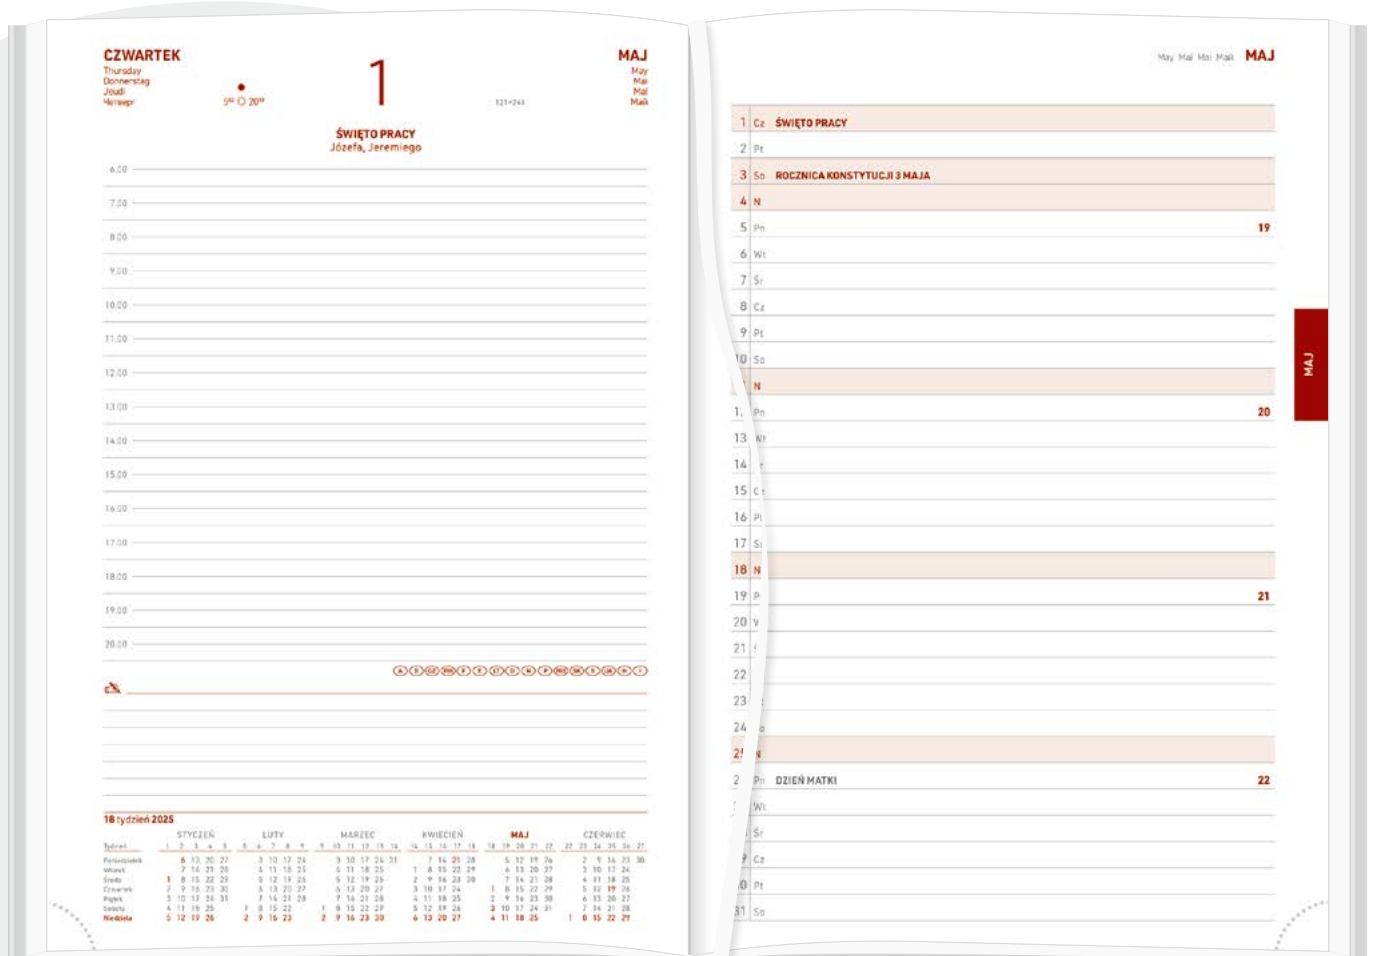

Kalendarz dzienny A4 **A4DB**

ILOŚĆ STRON

400

TASIEMKA

biała

WYMIARY BLOKU

200 × 294 mm

REGISTRY

nadrukowane

PAPIER z certyfikatem FSC®

biały, 70 g/m²

NAROŻNIKI

perforowane

KALENDARZ ZAWIERA

- kalendarium w językach: PL, GB, D, F, RUS
- fazy Księżyca, wschody i zachody Słońca
- kalendarium 2024, 2025, 2026
- plan roku 2025, 2026
- plan urlopów
- dni wolne od pracy w wybranych krajach
- tabela świąt ruchomych
- temperatury na świecie
- notes / skorowidz teleadresowy
- oświadczenie sprawcy kolizji drogowej
- **OPCJA DODATKOWA**
- kolorowe mapy krajów europejskich