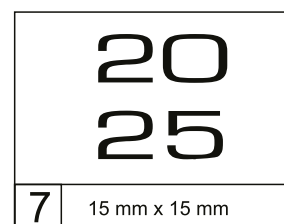

TŁOCZENIE NIESTANDARDOWEJ DATY