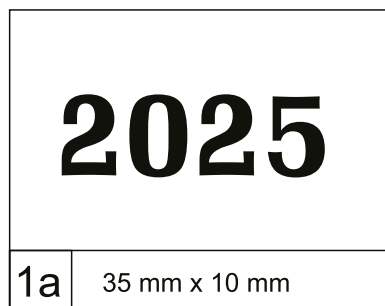

TŁOCZENIE NIESTANDARDOWEJ DATY