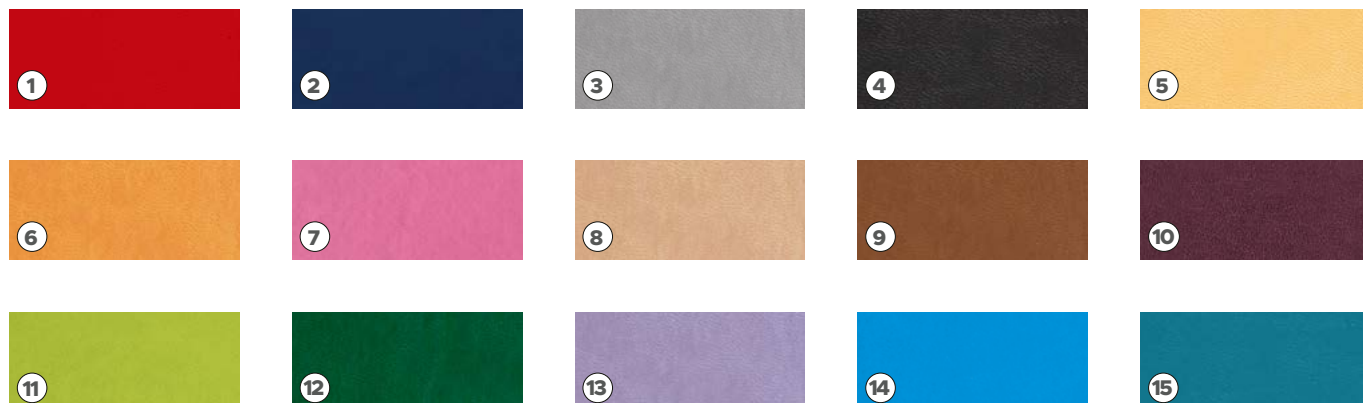

Z przyczyn niezależnych od wydawcy mogą wystąpić niewielkie różnice w odcieniach materiałów pokryciowych.