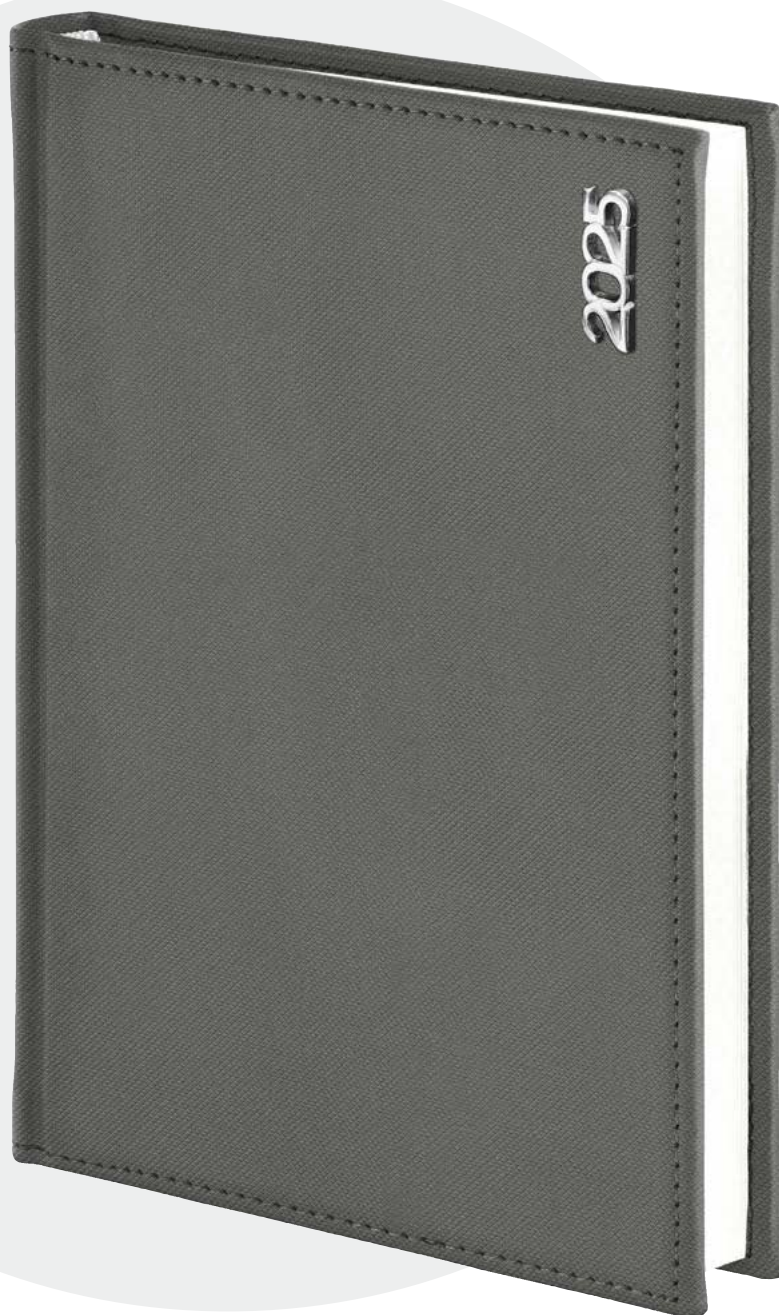

MINIMUM LOGISTYCZNE: 20 szt. z koloru