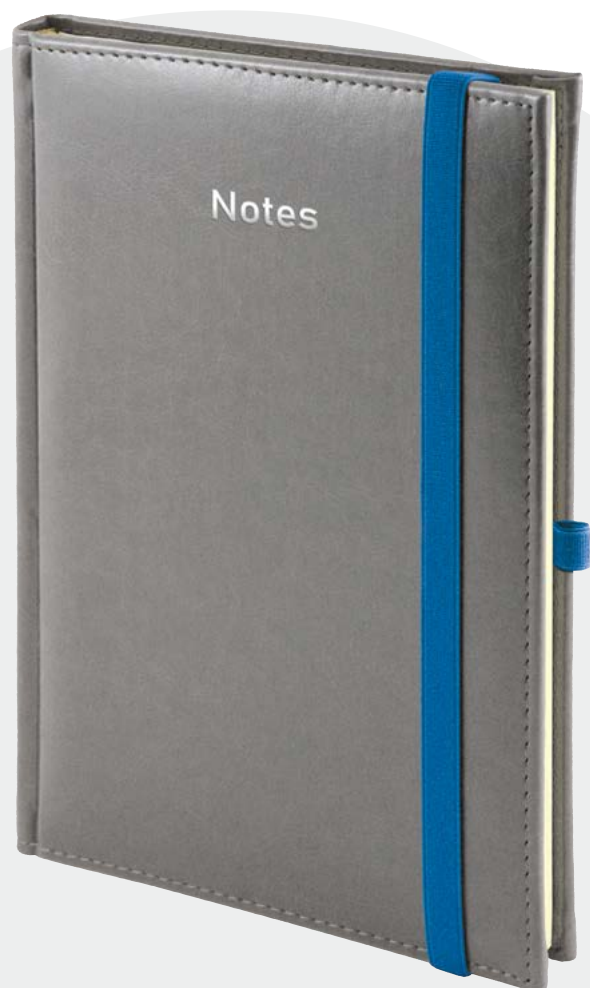

NOTATNIKI A4