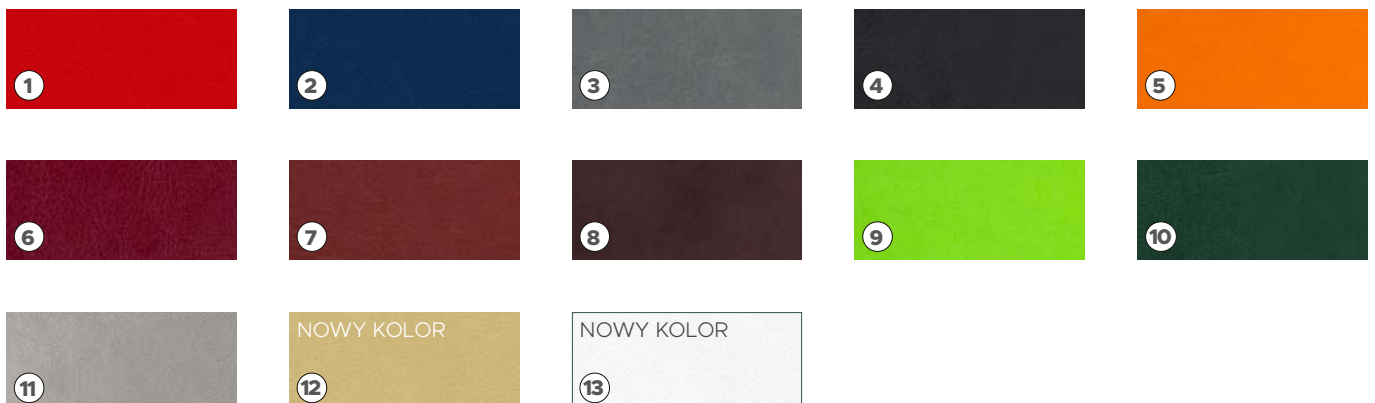

MINIMUM LOGISTYCZNE: 20 szt. z koloru