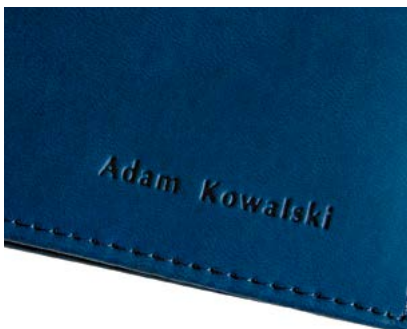

PERSONALIZACJA

TŁOCZENIE NA SUCHO

Wszystkie terminarze książkowe umożliwiają personalizację, czyli umieszczenie na okładce imienia i nazwiska właściciela. Treść jest tłoczona na sucho albo złotą lub srebrną folią na okładce kalendarza.

Minimalna ilość **20 szt.**

WYPALANIE LASEREM

Wykonujemy również personalizację laserem wg projektu w skali 1:1 przesłanego przez Klienta. Rodzaj i wielkość czcionki dowolna.

Minimalna ilość **20 szt.**

TŁOCZENIE CYFROWE Z FOLIĄ

Personalizacja w formie druku cyfrowego wg projektu w skali 1:1 przesłanego przez Klienta. Rodzaj i wielkość czcionki dowolna. Dostępne kolory folii: złoty, srebrny, czarny i czerwony.

Minimalna ilość **20 szt.**

• Latino Standard – wysokość czcionki 4 mm