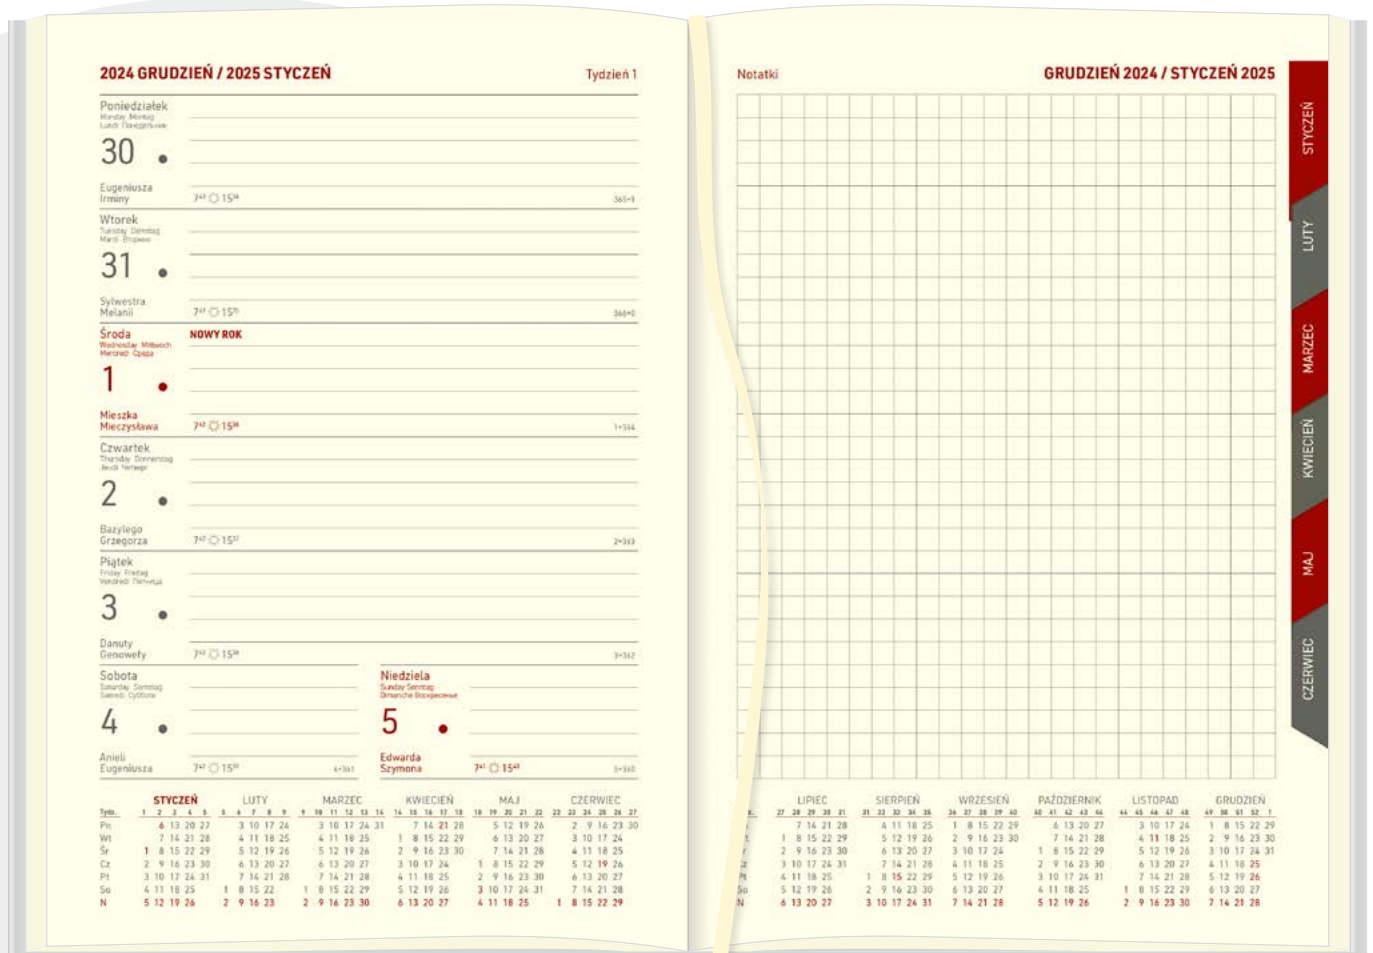

Kalendarz tygodniowy A5 z notesem **A5TNRK**

IŁOŚĆ STRON

148

TASIEMKA

kremowa

WYMIARY BLOKU

143 × 204 mm

REGISTRY

wycinane

PAPIER

kremowy, 70 g/m²

KALENDARZ ZAWIERA

- kalendarium w językach: PL, GB, D, F, RUS
- fazy Księżyca, wschody i zachody Słońca
- kalendarium 2024, 2025, 2026
- plan roku 2025, 2026
- skrócone kalendarium kolumnowe 2025
- plan urlopów
- ważne rocznice, urodziny, imieniny
- cele na rok 2025
- plan roczny

- mapa administracyjno-drogowa Polski
- instrukcja pierwszej pomocy
- dni wolne od pracy w wybranych krajach
- wybrane „długie weekendy” w 2025 roku
- tabela świąt ruchomych
- strefy czasowe
- notes / skorowidz teleadresowy
- oświadczenie sprawcy kolizji drogowej

OPCJA DODATKOWA

- kolorowe mapy krajów europejskich