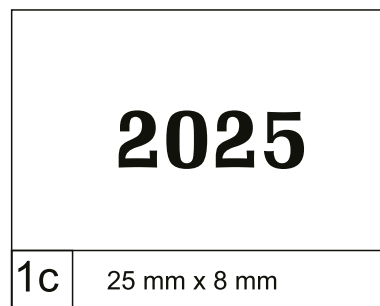

TŁOCZENIE NIESTANDARDOWEJ DATY